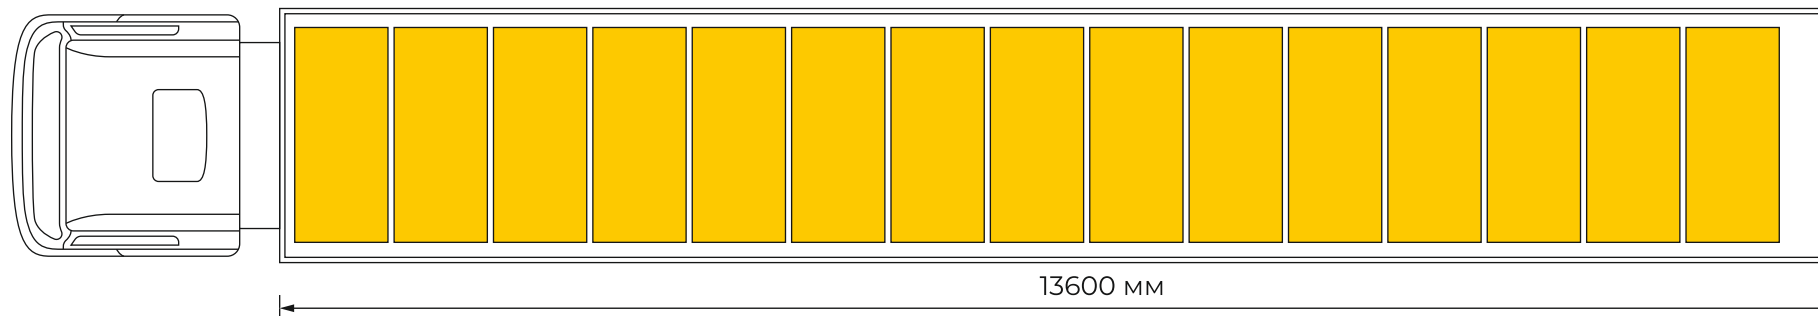

≈ **675**

дверей
в авто

≈ **15**

паллет

В одном автомобиле 82 куб.м (длина - 13600 мм, ширина - 2450 мм, высота - 2450 мм) вмещается примерно 15 паллет дверей *