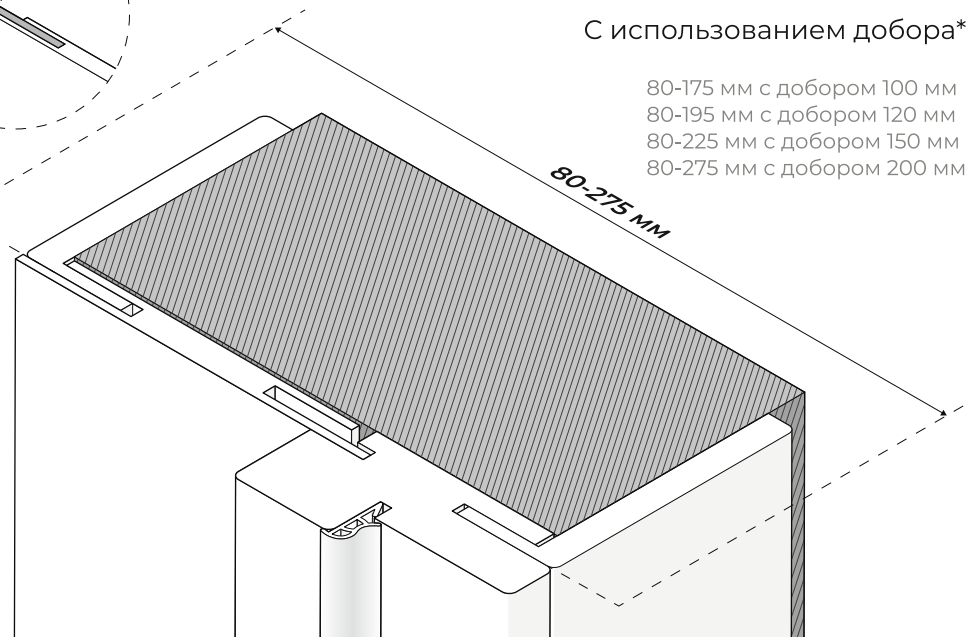

Толщина стены свыше 80 мм
С использованием добора*