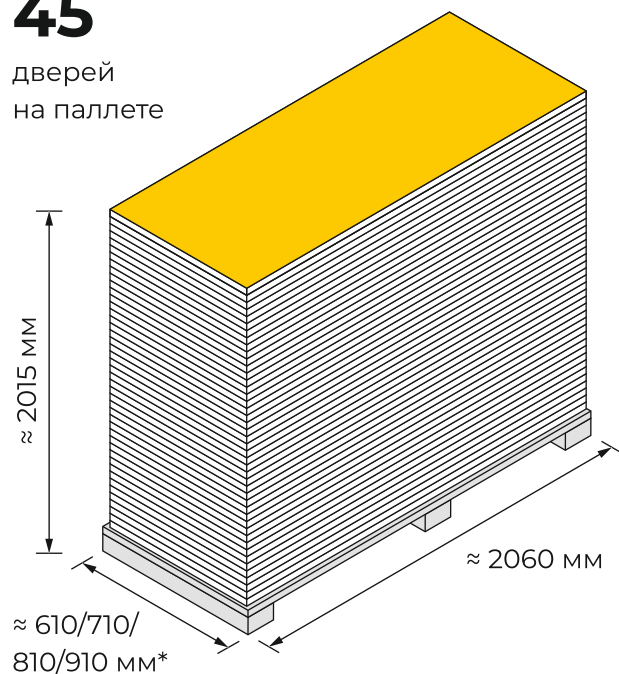

Шпонка
2070×55×3

Карниз Тип-5
предназначен для моделей
Неоклассик-32/33 и Прима-2/3

Толщина стены 65-80 мм
Без использования добора

Толщина стены свыше 80 мм
С использованием добора*

Нормы загрузки

45

дверей
на паллете