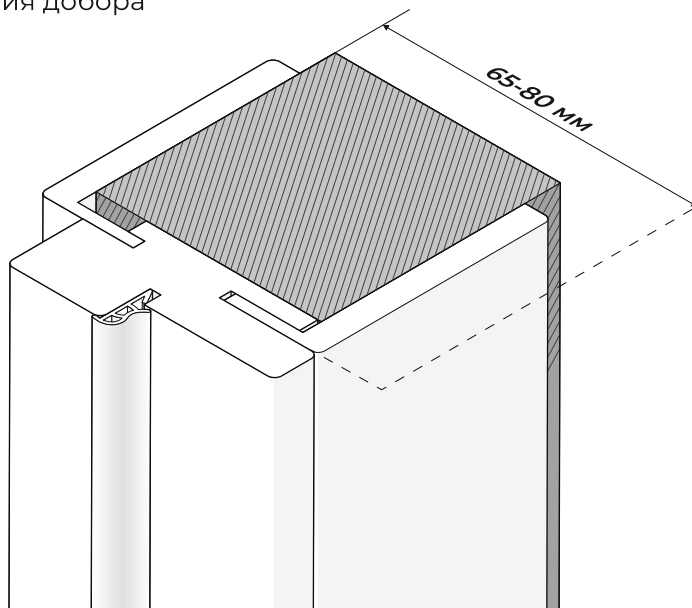

Комплектующие

Телескопические (регулируемые)

Добор
2070×100/120/150/200×8

Шпонка
2070×55×3

Карниз Тип-5
предназначен для моделей
Неоклассик-32/33 и Прима-2/3

Толщина стены 65-80 мм
Без использования добора